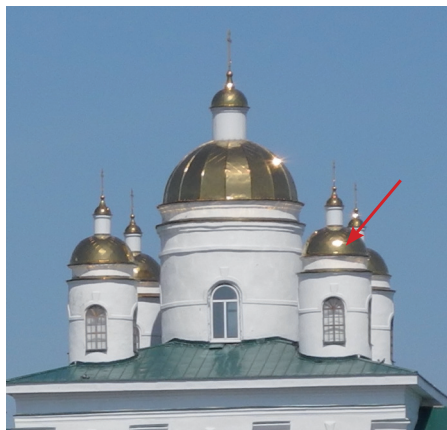

## Шаровидная глава

Завершение полусферической формы.

г. Троицк,  
ул. Красногвардейская, 1а

## Шлемовидная глава

Близкое к полусфере криволинейное покрытие *барабана*, плавно переходящее в острие на его вертикальной оси симметрии.

г. Троицк, ул. Денисова, 36